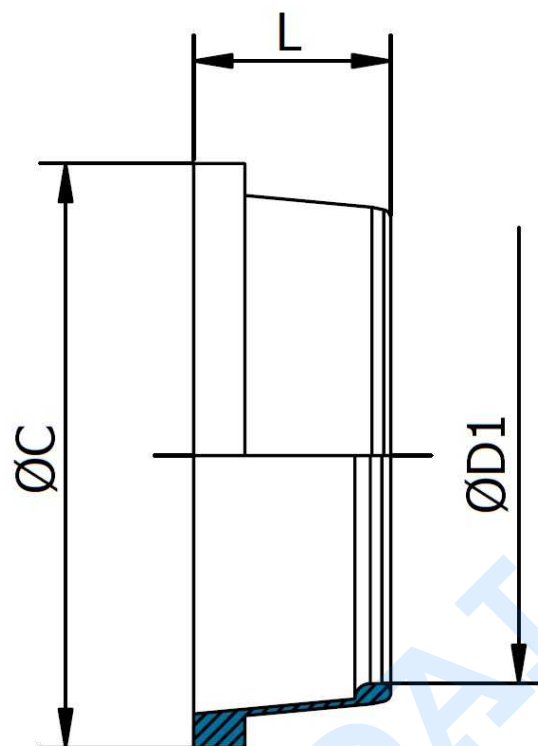

Racores DIN 2353

Tuercas y anillos

Anillo FKM antifuga

Artículo	ØD1	Serie	L	ØC
VA008L	8	L/S	7,5	11
VA015L	15	L	7	19
VA035L	35	L	8	41,5
VA016S	16	S	7,5	21
VA020S	20	S	9	26
VA025S	25	S	9	31,5
VA030S	30	S	8	37,5
VA038S	38	S	8	46